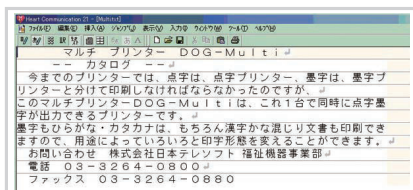

基本の動作 テキストファイルを点訳します。

1) 入力済みのテキストファイルを開いたり、新たに文章を入力して点訳の指示をするだけの簡単操作で点字文が作れます。