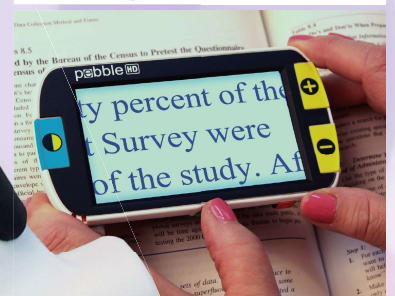

携帯型拡大読書器

この商品は、日常生活用具の対象商品です。
詳しくは、お住まいの市町村役場の福祉窓口までお問合せください。

pebble HD-basic

ペブル HD ベーシック

小さくても、くつきり

ハンドルが
200度回転

ルーペのように使うことができる
高画質な拡大読書器です。

余分な機能をなくし
使いやすくしました。

小型・軽量で持ちやすく
外出先での使用に便利です。

NEW

倍率
5レベル

4.5 5.5 7.8 9.4 13.4

¥99,800 非課税 2年保証

画面サイズ	4.3 インチ
カラーモード	カラー / 白黒 / 白黒反転など計 7色
その他機能	・画像の静止機能 ・ライトオン/オフ機能 ・明るさ調節機能
本体サイズ	[ハンドル・閉] 7.9(W)×14(D)×3.2(H)cm [ハンドル・開] 7.9(W)×25.9(D)×2.5(H)cm
重量	200g
バッテリー	リチウムイオンバッテリー 4時間充電、2.5～3時間連続使用
電源	ACアダプター 5V/2.1A
付属品	ACアダプター、専用ケース、レンズ拭きクロス